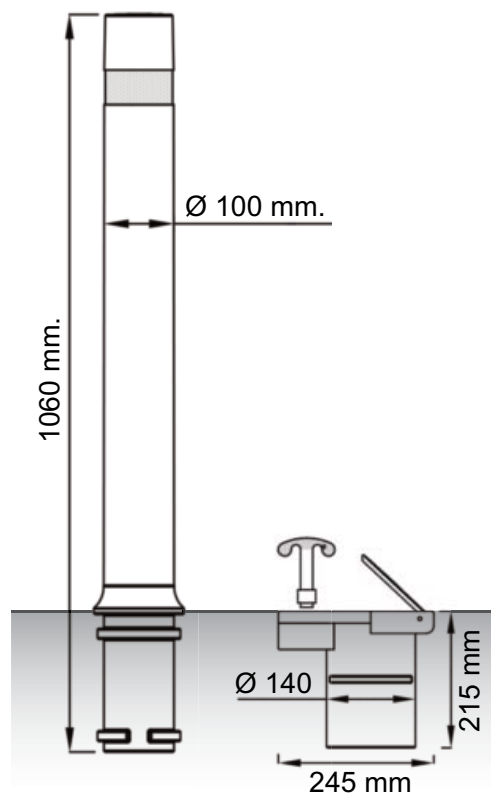

Potelet à flexibilité limitée, en cas d'impact, le potelet retourne à sa forme et position originale sans se déformer si son point de flexibilité maximal n'est pas dépassé.

MODELOS A-ECO

MEDIDAS

MODELO PATENTADO
PATENTED MODEL

Référence	Couleur
PECOHN	■
PECOHR	■
PECOHV	■

Référence	Couleur
BEXTRAP01	■

Base en plastique amovible de couleur noire avec couvercle supérieur rabattable. Dispose d'une clé triangulaire standard située sur le côté de la base pour verrouiller le couvercle une fois fermé ou pour verrouiller la borne une fois insérée dans le trou.